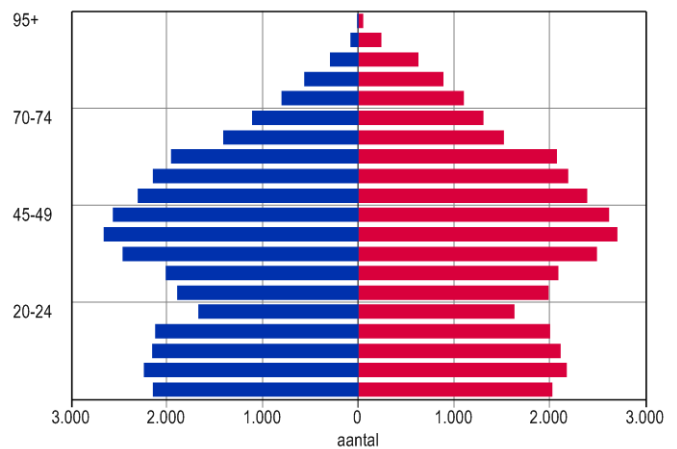

Gebiedsprofiel: Marsdijk op 1 januari 2010

Kenmerken

Oppervlakte (ha)	615
Bevolkingsdichtheid (pers/km ²)	2.111
Woningen	4.837
Gemiddelde bruto woningbezetting	2,68

Bevolking

Mannen	6.431
Vrouwen	6.544
Totaal	12.975
Gemiddelde leeftijd	

Etniciteit

	abs.	proc.
1e gen. allochtoon niet-westers	273	2%
1e gen. allochtoon westers	267	2%
2e gen. allochtoon niet-westers	277	2%
2e gen. allochtoon westers	545	4%
Allochtoon	1.362	10%
Autochtoon	11.613	90%

Bevolkingsopbouw Wijk: Marsdijk (2010)

Bevolkingsopbouw Assen (2010)

■ Mannen ■ Vrouwen

Bron: CBS/GBA