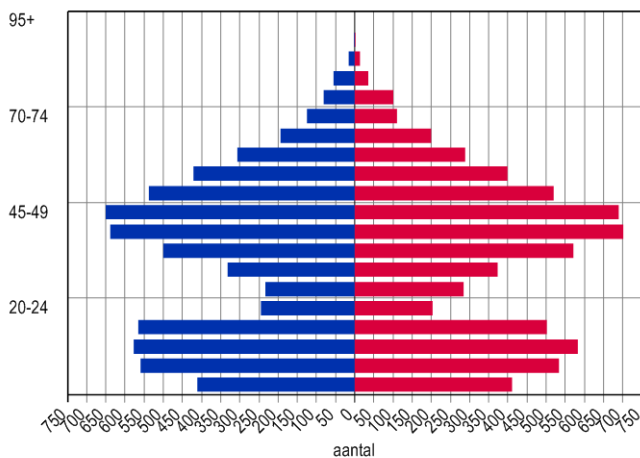

Bevolkingsopbouw Wijk: Marsdijk (2010)